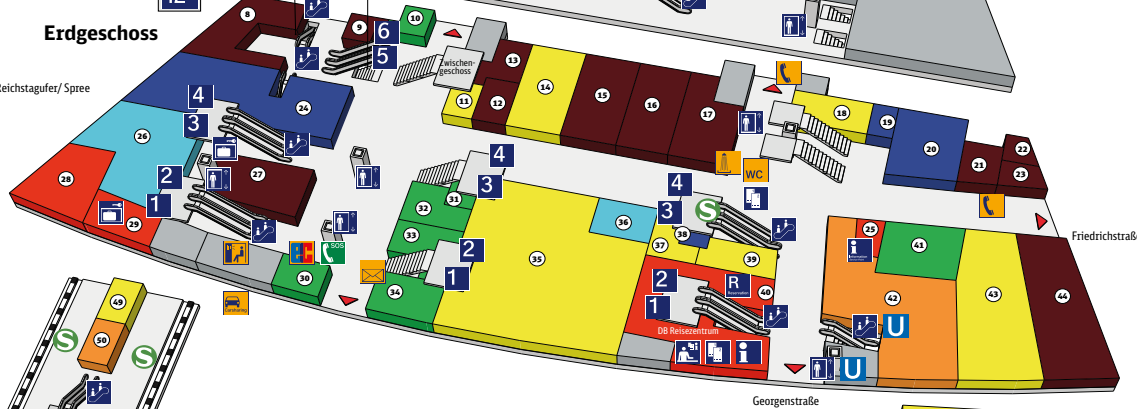

Bahnsteigebene

Zwischengeschoss

Erdgeschoss

Reichstagufer/ Spree

Untergeschoss

S-Bahnsteig

Service & Dienstleistungen	48	Adam's
3 HairGroup	5	Hartwaren & Mode
4 Pinguin Textilpflege	19	ORION
6 Änderungschneiderei	20	Uhrwerk Mitte
7 MISTER MINIT	24	Clarks / ecco
10 Ber-Ticket - Theaterkasse	24	NANU-NANA
30 ReiseBank	38	Accessorize
31 Green Queen	47	GERRY WEBER
32 discover Berlin		Presse & Buch
33 O2 Shop	42	LUDWIG, Presse + Buch
34 Eckert, Postfiliale	50	Eckert.
41 Barbarino.		Gesundheit & Pflege
Gastronomie	26	ROSSMANN
8 McConell's Obsttressen	36	The Body Shop
9 DUNKIN' DONUTS		Lebensmittel & Frische
12 Eiscafé al teatro	1	CUCCIS
13 asiagourmet	2	CUCCIS
15 Damisch	11	Brezelbäckerei Ditsch
16 BURGER KING	14	Wiener Feinbäcker Heberer
17 Klässig's Fish & Chips	18	LE CROBAG - petite France
21 Haferkater Porridge & Coffee	35	EDEKA City-Markt
22 Pergamon Bistro	37	Lindt
23 Witt's Biocurrywurst	39	YORMA'S
27 McDonald's mit McCafé	43	Vitalia Reformhaus
44 McDonald's	45	backWERK
	46	SPAR express
	49	CUCCIS
	51	LE CROBAG - petite France
	52	YORMA'S
		Deutsche Bahn
	25	DB Information
	28	DB Sicherheit
	29	DB Schließfächer
	40	DB Reisezentrum + S-Bahn Kundenzentrum