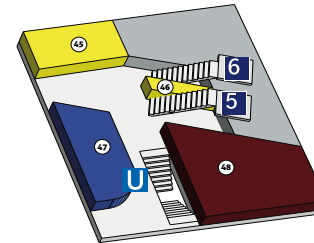

Bahnsteigebene

Zwischengeschoss

Erdgeschoss

Reichstagufer/ Spree

Untergeschoss

S-Bahnsteig

Service & Dienstleistungen	48	Adam's
3 HairGroup	5	Hartwaren & Mode
4 Pinguin Textilpflege	19	ORION
6 Änderungschneiderei	20	Uhrwerk Mitte
7 MISTER MINIT	24	Clarks / ecco
10 Ber-Ticket - Theaterkasse	24	NANU-NANA
30 ReiseBank	38	Accessorize
31 Green Queen	47	GERRY WEBER
32 discover Berlin		Presse & Buch
33 O2 Shop	42	LUDWIG, Presse + Buch
34 Eckert, Postfiliale	50	Eckert.
41 Barbarino.		Gesundheit & Pflege
Gastronomie	26	ROSSMANN
8 McConell's Obsttressen	36	The Body Shop
9 DUNKIN' DONUTS		Lebensmittel & Frische
12 Eiscafé al teatro	1	CUCCIS
13 asiagourmet	2	CUCCIS
15 Damisch	11	Brezelbäckerei Ditsch
16 BURGER KING	14	Wiener Feinbäcker Heberer
17 Klässig's Fish & Chips	18	LE CROBAG - petite France
21 Haferkater Porridge & Coffee	35	EDEKA City-Markt
22 Pergamon Bistro	37	Lindt
23 Witt's Biocurrywurst	39	YORMA'S
27 McDonald's mit McCafé	43	Vitalia Reformhaus
44 McDonald's	45	backWERK
	46	SPAR express
	49	CUCCIS
	51	LE CROBAG - petite France
	52	YORMA'S
		Deutsche Bahn
	25	DB Information
	28	DB Sicherheit
	29	DB Schließfächer
	40	DB Reisezentrum + S-Bahn Kundenzentrum