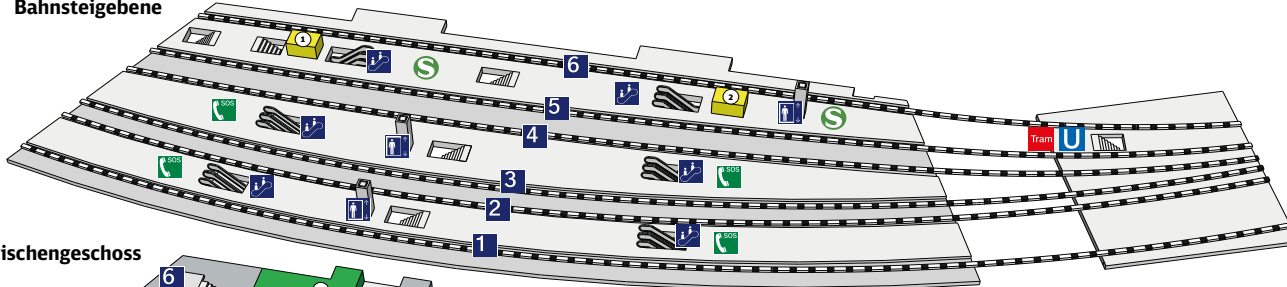

Bahnsteigebene

Zwischengeschoss

Erdgeschoss

Reichstagufer/ Spree

Untergeschoss

S-Bahnsteig

Service & Dienstleistungen	48	Adam's
3 HairGroup	5	Hartwaren & Mode
4 Pinguin Textilpflege	19	ORION
6 Änderungschneiderei	20	Uhrwerk Mitte
7 MISTER MINIT	24	Clarks / ecco
10 Ber-Ticket - Theaterkasse	24	NANU-NANA
30 ReiseBank	38	Accessorize
31 Green Queen	47	GERRY WEBER
32 discover Berlin		Presse & Buch
33 O2 Shop	42	LUDWIG, Presse + Buch
34 Eckert, Postfiliale	50	Eckert.
41 Barbarino.		Gesundheit & Pflege
Gastronomie	26	ROSSMANN
8 McConell's Obsttressen	36	The Body Shop
9 DUNKIN' DONUTS		Lebensmittel & Frische
12 Eiscafé al teatro	1	CUCCIS
13 asiagourmet	2	CUCCIS
15 Damisch	11	Brezelbäckerei Ditsch
16 BURGER KING	14	Wiener Feinbäcker Heberer
17 Klässig's Fish & Chips	18	LE CROBAG - petite France
21 Haferkater Porridge & Coffee	35	EDEKA City-Markt
22 Pergamon Bistro	37	Lindt
23 Witt's Biocurrywurst	39	YORMA'S
27 McDonald's mit McCafé	43	Vitalia Reformhaus
44 McDonald's	45	backWERK
	46	SPAR express
	49	CUCCIS
	51	LE CROBAG - petite France
	52	YORMA'S
		Deutsche Bahn
	25	DB Information
	28	DB Sicherheit
	29	DB Schließfächer
	40	DB Reisezentrum + S-Bahn Kundenzentrum