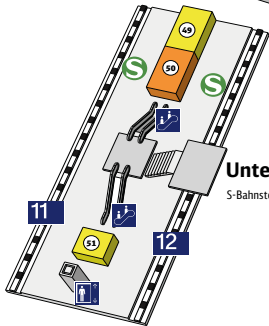

Bahnsteigebene

Zwischengeschoss

Erdgeschoss

Reichstagufer/ Spree

Untergeschoss

S-Bahnsteig

Service & Dienstleistungen	48	Adam's
3 HairGroup	5	Hartwaren & Mode
4 Pinguin Textilpflege	19	ORION
6 Änderungschneiderei	20	Uhrwerk Mitte
7 MISTER MINIT	24	Clarks / ecco
10 Ber-Ticket - Theaterkasse	24	NANU-NANA
30 ReiseBank	38	Accessorize
31 Green Queen	47	GERRY WEBER
32 discover Berlin		Presse & Buch
33 O2 Shop	42	LUDWIG, Presse + Buch
34 Eckert, Postfiliale	50	Eckert.
41 Barbarino.		Gesundheit & Pflege
Gastronomie	26	ROSSMANN
8 McConell's Obsttressen	36	The Body Shop
9 DUNKIN' DONUTS		Lebensmittel & Frische
12 Eiscafé al teatro	1	CUCCIS
13 asiagourmet	2	CUCCIS
15 Damisch	11	Brezelbäckerei Ditsch
16 BURGER KING	14	Wiener Feinbäcker Heberer
17 Klässig's Fish & Chips	18	LE CROBAG - petite France
21 Haferkater Porridge & Coffee	35	EDEKA City-Markt
22 Pergamon Bistro	37	Lindt
23 Witt's Biocurrywurst	39	YORMA'S
27 McDonald's mit McCafé	43	Vitalia Reformhaus
44 McDonald's	45	backWERK
	46	SPAR express
	49	CUCCIS
	51	LE CROBAG - petite France
	52	YORMA'S
		Deutsche Bahn
	25	DB Information
	28	DB Sicherheit
	29	DB Schließfächer
	40	DB Reisezentrum + S-Bahn Kundenzentrum