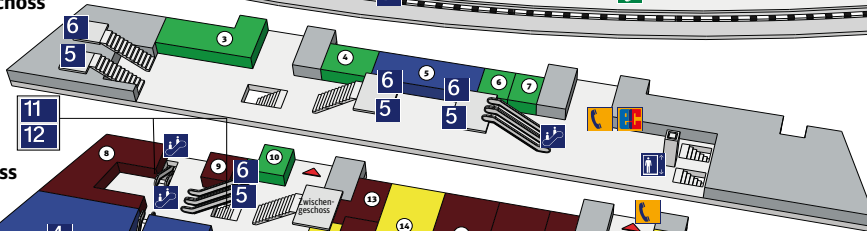

Bahnsteigebene

Zwischengeschoss

Erdgeschoss

Reichstagufer/ Spree

Untergeschoss

S-Bahnsteig

Service & Dienstleistungen	48	Adam's
3 HairGroup	5	Hartwaren & Mode
4 Pinguin Textilpflege	19	ORION
6 Änderungschneiderei	20	Uhrwerk Mitte
7 MISTER MINIT	24	Clarks / ecco
10 Ber-Ticket - Theaterkasse	24	NANU-NANA
30 ReiseBank	38	Accessorize
31 Green Queen	47	GERRY WEBER
32 discover Berlin		Presse & Buch
33 O2 Shop	42	LUDWIG, Presse + Buch
34 Eckert, Postfiliale	50	Eckert.
41 Barbarino.		Gesundheit & Pflege
Gastronomie	26	ROSSMANN
8 McConell's Obsttressen	36	The Body Shop
9 DUNKIN' DONUTS		Lebensmittel & Frische
12 Eiscafé al teatro	1	CUCCIS
13 asiagourmet	2	CUCCIS
15 Damisch	11	Brezelbäckerei Ditsch
16 BURGER KING	14	Wiener Feinbäcker Heberer
17 Klässig's Fish & Chips	18	LE CROBAG - petite France
21 Haferkater Porridge & Coffee	35	EDEKA City-Markt
22 Pergamon Bistro	37	Lindt
23 Witt's Biocurrywurst	39	YORMA'S
27 McDonald's mit McCafé	43	Vitalia Reformhaus
44 McDonald's	45	backWERK
	46	SPAR express
	49	CUCCIS
	51	LE CROBAG - petite France
	52	YORMA'S
		Deutsche Bahn
	25	DB Information
	28	DB Sicherheit
	29	DB Schließfächer
	40	DB Reisezentrum + S-Bahn Kundenzentrum